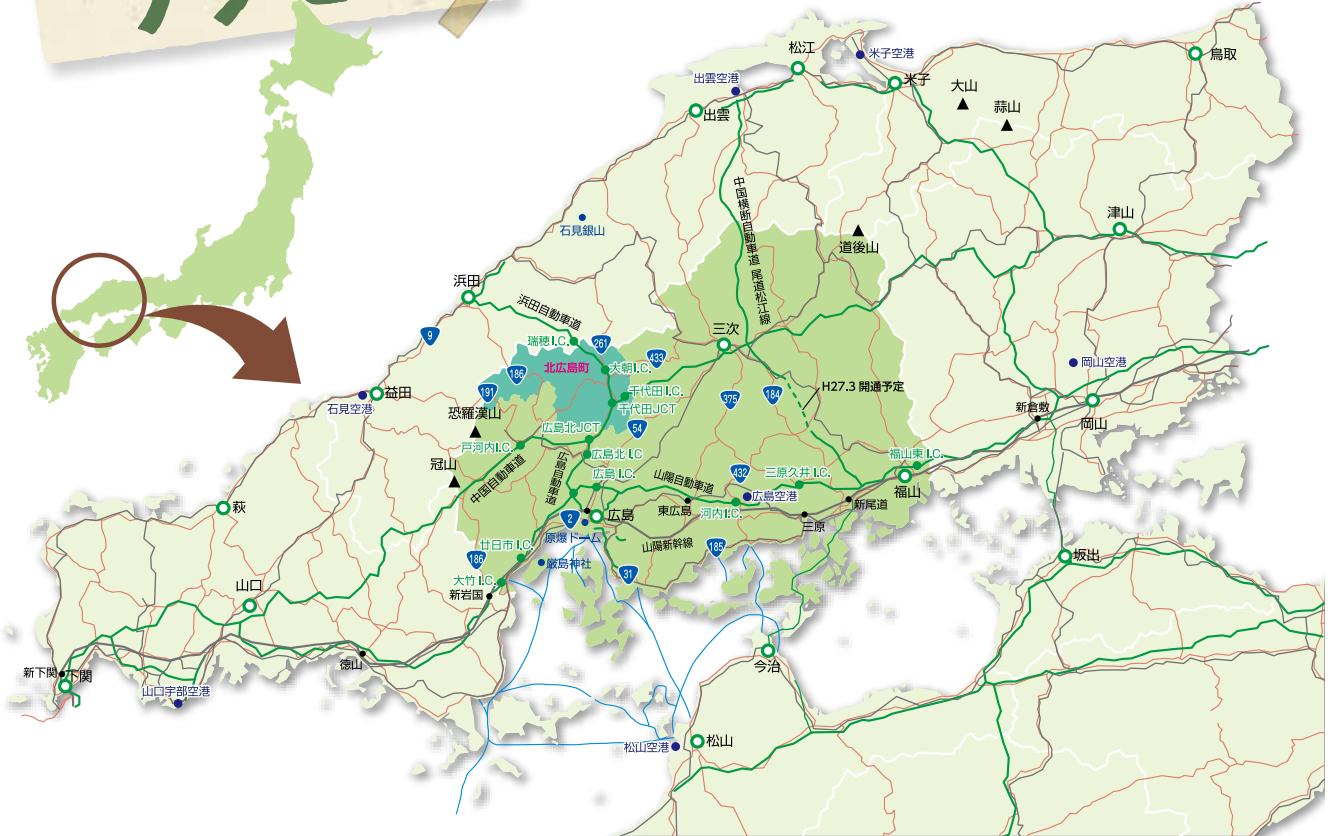

# 北広島町へのアクセス

広島県内各I.C.から  
千代田 I.C.までの距離

|          |        |         |
|----------|--------|---------|
| 福山東I.C.  | 約140キロ | 約1時間30分 |
| 三原久井I.C. | 約100キロ | 約1時間10分 |
| 河内I.C.   | 約80キロ  | 約1時間    |
| 広島I.C.   | 約40キロ  | 約30分    |
| 廿日市I.C.  | 約50キロ  | 約35分    |
| 大竹I.C.   | 約65キロ  | 約45分    |

千代田 I.C.

## 飛行機

羽田空港  
那覇空港

1時間30分  
1時間40分

広島空港

バス  
1時間30分

## バス・車

大阪  
岡山  
広島空港  
広島駅  
松山  
福岡

4時間30分  
2時間30分  
1時間30分  
1時間  
4時間30分  
4時間

千代田 I.C.

北広島町役場本庁(千代田地域)

40分 芸北地域

20分 大朝地域

30分 豊平地域